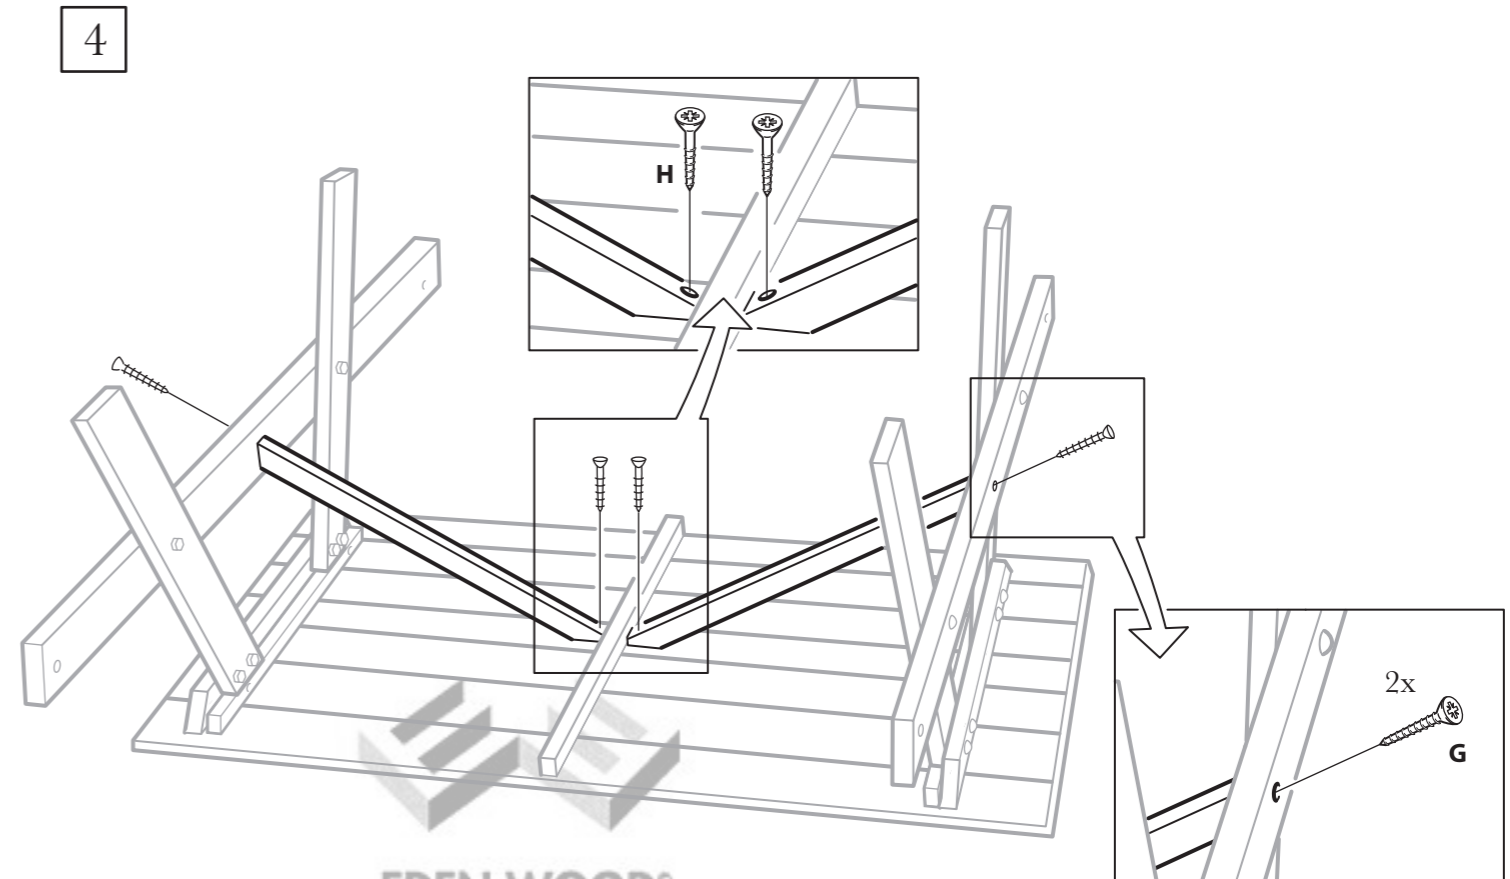

PICNIC 150 cm

MONTERINGSANVISNING - ASSEMBLY INSTRUCTIONS
 MONTAGE - MONTAGEANLEITUNG
 KASAUSOHJEET

EDEN WOOD®

Utgåva 172205

Ryggmontering

- M6 x 70 mm 8 st
- Bricka 8 x 22 x 1,5 mm 8 st
- Mutter M6 8 st
- Träskruv 4,5 x 60 mm 12 st

EDEN WOOD®

Montera alla skruvar löst tills alla är på plats, spänn därefter alla.
Fit all screws loosely until all are in place, then tighten all.
Setzen Sie alle Schrauben locker an, bis alle Teile montiert sind, danach ziehen Sie alle Schrauben fest.
Asenna kaikki ruuvit löysästi, kunnes kaikki ovat paikoillaan, kiristä sitten kaikki.