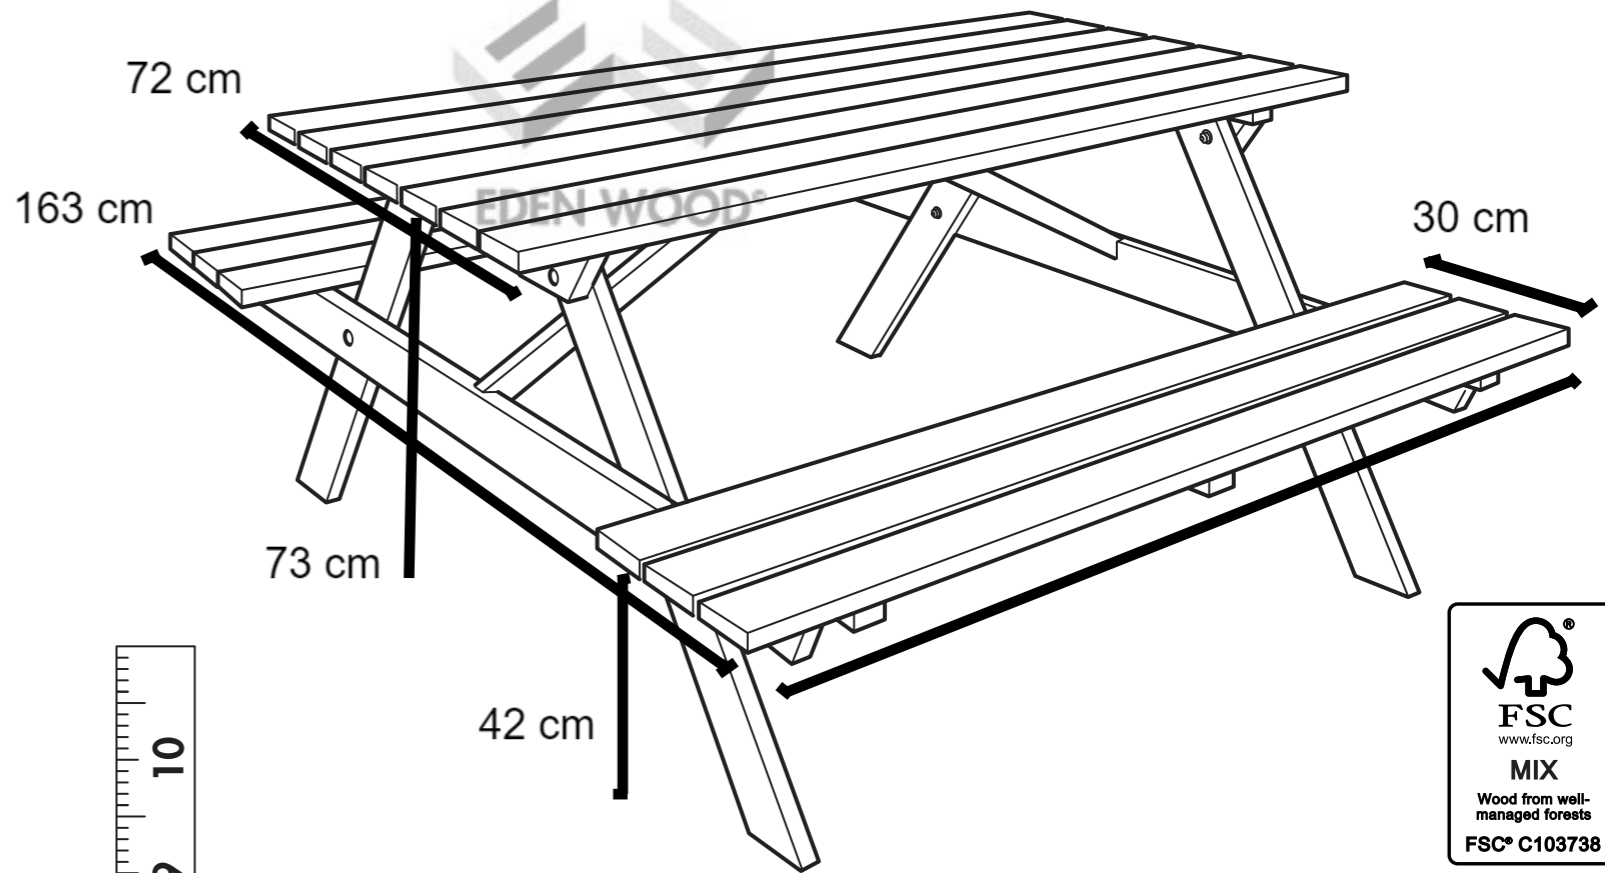

PICNIC 150 cm

MONTERINGSANVISNING - ASSEMBLY INSTRUCTIONS
 MONTAGE - MONTAGEANLEITUNG
 KASAUSOHJEET

EDEN WOOD®

Utgåva 172205

Ryggmontering

- M6 x 70 mm 8 st
- Bricka 8 x 22 x 1,5 mm 8 st
- Mutter M6 8 st
- Träskruv 4,5 x 60 mm 12 st