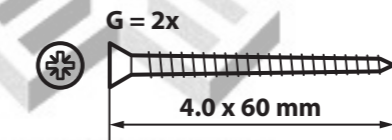

PICNIC 150 cm

MONTERINGSANVISNING - ASSEMBLY INSTRUCTIONS
 MONTAGE - MONTAGEANLEITUNG
 KASAUSOHJEET

EDEN WOOD®

Utgåva 172205

Ryggmontering

- M6 x 70 mm 8 st
- Bricka 8 x 22 x 1,5 mm 8 st
- Mutter M6 8 st
- Träskruv 4,5 x 60 mm 12 st