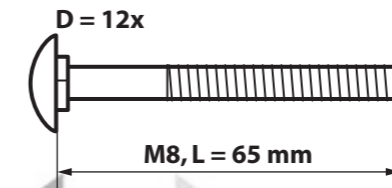

PICNIC 150 cm

MONTERINGSANVISNING - ASSEMBLY INSTRUCTIONS
 MONTAGE - MONTAGEANLEITUNG
 KASAUSOHJEET

EDEN WOOD®

Utgåva 172205

Ryggmontering

- M6 x 70 mm 8 st
- Bricka 8 x 22 x 1,5 mm 8 st
- Mutter M6 8 st
- Träskruv 4,5 x 60 mm 12 st