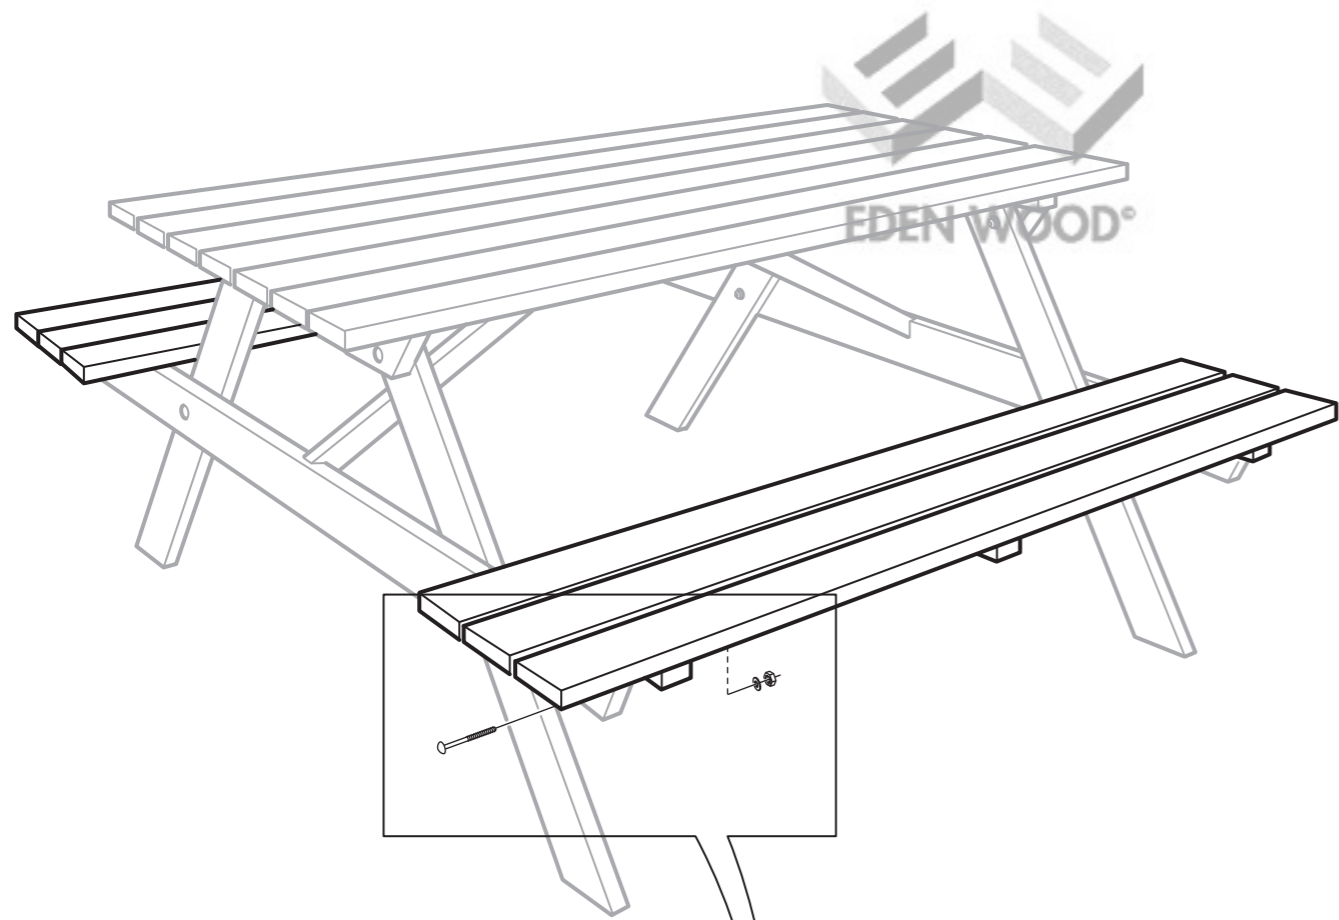

PICNIC 150 cm

MONTERINGSANVISNING - ASSEMBLY INSTRUCTIONS
 MONTAGE - MONTAGEANLEITUNG
 KASAUSOHJEET

EDEN WOOD®

Utgåva 172205

Ryggmontering

- M6 x 70 mm 8 st
- Bricka 8 x 22 x 1,5 mm 8 st
- Mutter M6 8 st
- Träskruv 4,5 x 60 mm 12 st

EDEN WOOD®

Montera alla skruvar löst tills alla är på plats, spänn därefter alla.
Fit all screws loosely until all are in place, then tighten all.
Setzen Sie alle Schrauben locker an, bis alle Teile montiert sind, danach ziehen Sie alle Schrauben fest.
Asenna kaikki ruuvit löysästi, kunnes kaikki ovat paikoillaan, kiristä sitten kaikki.