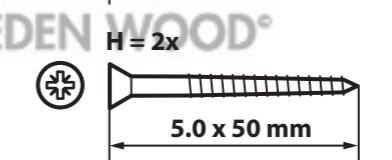

PICNIC 150 cm

MONTERINGSANVISNING - ASSEMBLY INSTRUCTIONS
 MONTAGE - MONTAGEANLEITUNG
 KASAUSOHJEET

EDEN WOOD®

Utgåva 172205

Ryggmontering

- M6 x 70 mm 8 st
- Bricka 8 x 22 x 1,5 mm 8 st
- Mutter M6 8 st
- Träskruv 4,5 x 60 mm 12 st