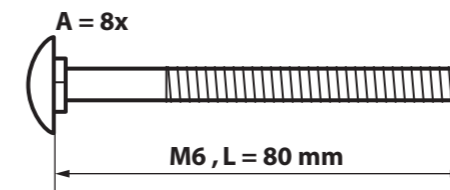

PICNIC 150 cm

MONTERINGSANVISNING - ASSEMBLY INSTRUCTIONS
 MONTAGE - MONTAGEANLEITUNG
 KASAUSOHJEET

EDEN WOOD®

Utgåva 172205

Ryggmontering

- M6 x 70 mm 8 st
- Bricka 8 x 22 x 1,5 mm 8 st
- Mutter M6 8 st
- Träskruv 4,5 x 60 mm 12 st