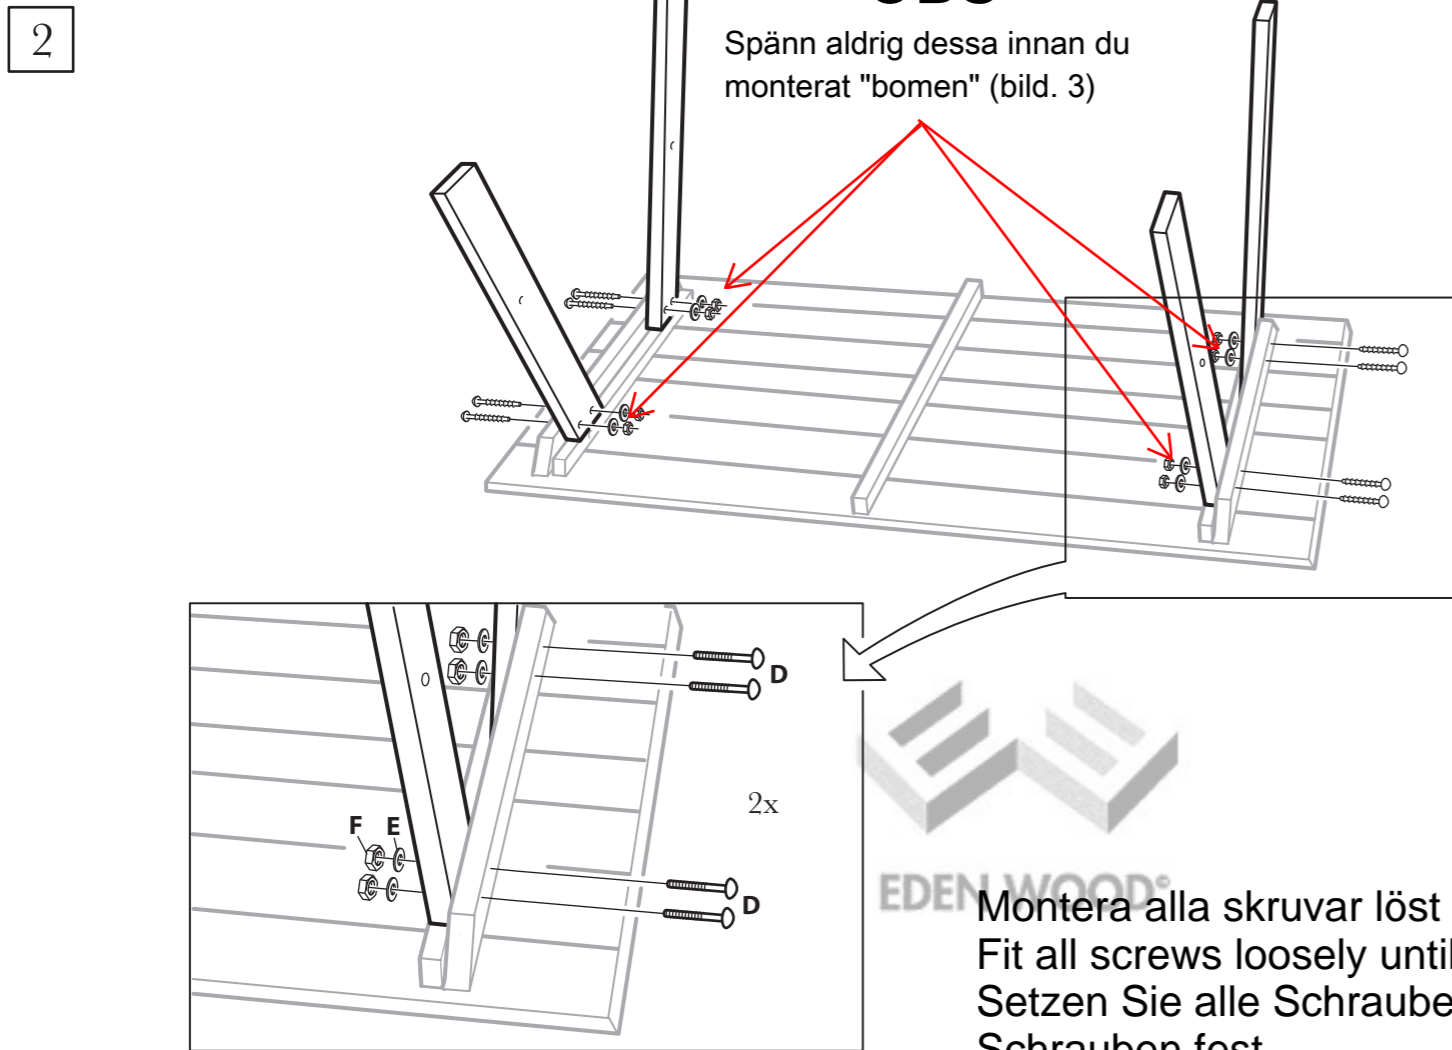

PICNIC 150 cm

MONTERINGSANVISNING - ASSEMBLY INSTRUCTIONS
 MONTAGE - MONTAGEANLEITUNG
 KASAUSOHJEET

EDEN WOOD®

Utgåva 172205

Ryggmontering

- M6 x 70 mm 8 st
- Bricka 8 x 22 x 1,5 mm 8 st
- Mutter M6 8 st
- Träskruv 4,5 x 60 mm 12 st

EDEN WOOD®

Montera alla skruvar löst tills alla är på plats, spänn därefter alla.
Fit all screws loosely until all are in place, then tighten all.
Setzen Sie alle Schrauben locker an, bis alle Teile montiert sind, danach ziehen Sie alle Schrauben fest.
Asenna kaikki ruuvit löysästi, kunnes kaikki ovat paikoillaan, kiristä sitten kaikki.