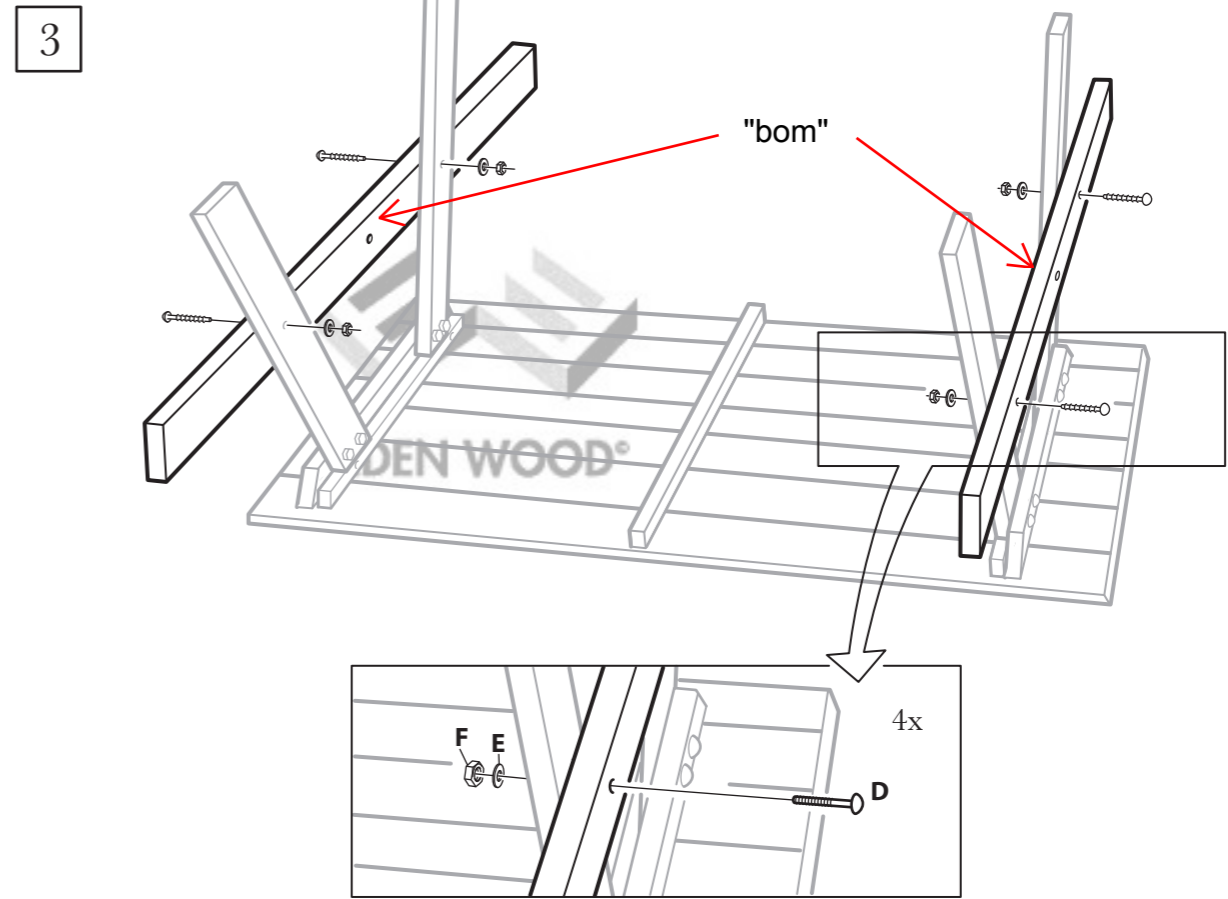

PICNIC 150 cm

MONTERINGSANVISNING - ASSEMBLY INSTRUCTIONS
 MONTAGE - MONTAGEANLEITUNG
 KASAUSOHJEET

EDEN WOOD®

Utgåva 172205

Ryggmontering

- M6 x 70 mm 8 st
- Bricka 8 x 22 x 1,5 mm 8 st
- Mutter M6 8 st
- Träskruv 4,5 x 60 mm 12 st

EDEN WOOD®

Montera alla skruvar löst tills alla är på plats, spänn därefter alla.
Fit all screws loosely until all are in place, then tighten all.
Setzen Sie alle Schrauben locker an, bis alle Teile montiert sind, danach ziehen Sie alle Schrauben fest.
Asenna kaikki ruuvit löysästi, kunnes kaikki ovat paikoillaan, kiristä sitten kaikki.