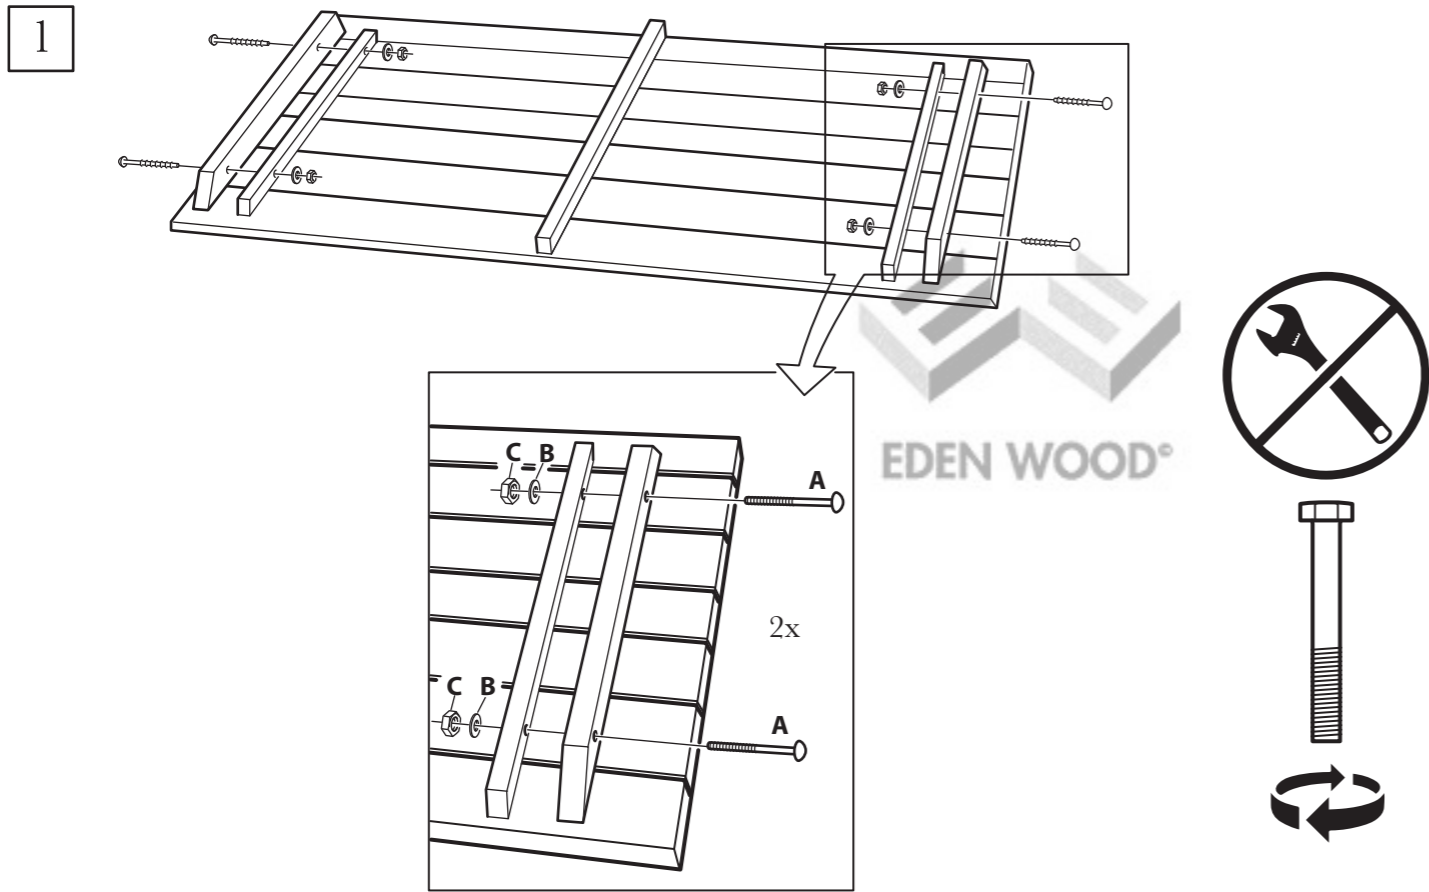

PICNIC 150 cm

MONTERINGSANVISNING - ASSEMBLY INSTRUCTIONS
 MONTAGE - MONTAGEANLEITUNG
 KASAUSOHJEET

EDEN WOOD®

Utgåva 172205

Ryggmontering

- M6 x 70 mm 8 st
- Bricka 8 x 22 x 1,5 mm 8 st
- Mutter M6 8 st
- Träskruv 4,5 x 60 mm 12 st

EDEN WOOD®

Montera alla skruvar löst tills alla är på plats, spänn därefter alla.
Fit all screws loosely until all are in place, then tighten all.
Setzen Sie alle Schrauben locker an, bis alle Teile montiert sind, danach ziehen Sie alle Schrauben fest.
Asenna kaikki ruuvit löysästi, kunnes kaikki ovat paikoillaan, kiristä sitten kaikki.