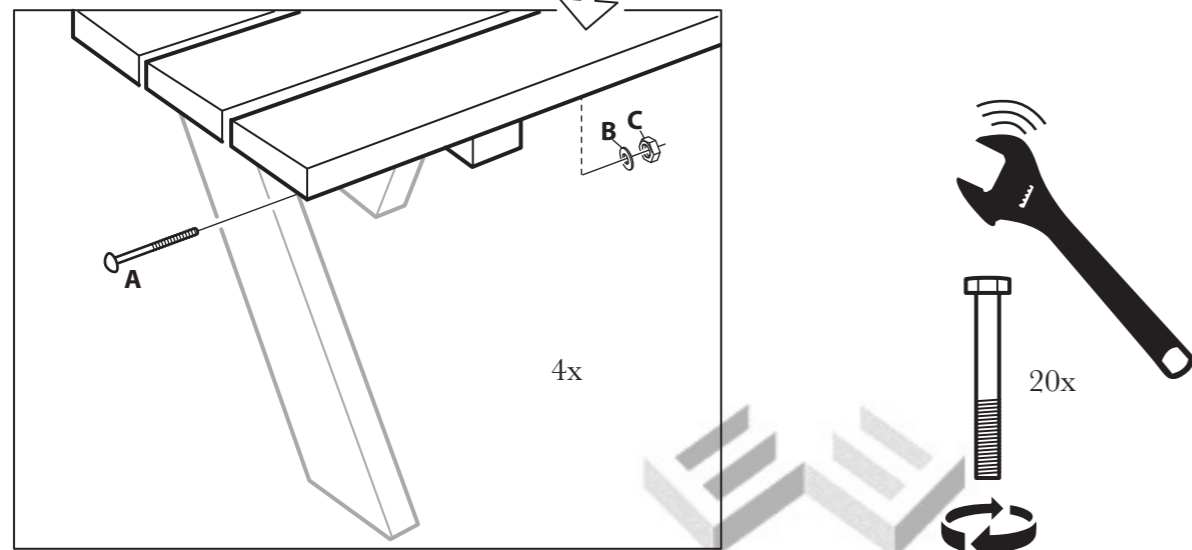

PICNIC 150 cm

MONTERINGSANVISNING - ASSEMBLY INSTRUCTIONS
 MONTAGE - MONTAGEANLEITUNG
 KASAUSOHJEET

EDEN WOOD®

Utgåva 172205

Ryggmontering

- M6 x 70 mm 8 st
- Bricka 8 x 22 x 1,5 mm 8 st
- Mutter M6 8 st
- Träskruv 4,5 x 60 mm 12 st

EDEN WOOD®

Montera alla skruvar löst tills alla är på plats, spänn därefter alla.
Fit all screws loosely until all are in place, then tighten all.
Setzen Sie alle Schrauben locker an, bis alle Teile montiert sind, danach ziehen Sie alle Schrauben fest.
Asenna kaikki ruuvit löysästi, kunnes kaikki ovat paikoillaan, kiristä sitten kaikki.