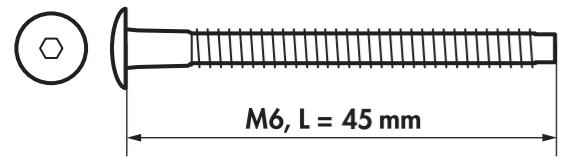

# HAMMOCK, 2-sits

MONTERINGSANVISNING - ASSEMBLY INSTRUCTIONS

MONTAGE - MONTAGEANLEITUNG

KASAUSOHJEET

**EDEN WOOD**  
SWEDEN AB

www.edenwood.se

A = 5x

G = 4x  
Vagnsbult

K = 5x  
Islagsmutter, M6

L = 2x  
Islagsmutter, M8

Insexnyckel, 4/5

E = 2x

R = 2x+2x  
Länkar

X = 2x  
Rör

S = 2x  
Fjäder

T = 4x  
S-krok