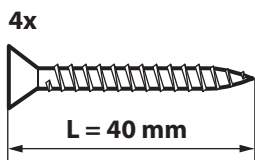

SOFFA

MONTERINGSANVISNING - ASSEMBLY INSTRUCTIONS
MONTAGE - MONTAGEANLEITUNG
KASAUSOHJEET

EDEN WOOD®

A = 8x

EDEN WOOD®

B = 2x

Montera alla skruvar löst tills alla är på plats, spänn därefter alla.
Fit all screws loosely until all are in place, then tighten all.
Setzen Sie alle Schrauben locker an, bis alle Teile montiert sind,
danach ziehen Sie alle Schrauben fest.
Asenna kaikki ruuvit löysästi, kunnes kaikki ovat paikoillaan, kiristä
sitten kaikki.