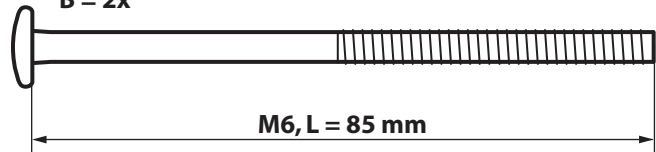

SOFFA

MONTERINGSANVISNING - ASSEMBLY INSTRUCTIONS
MONTAGE - MONTAGEANLEITUNG
KASAUSOHJEET

EDEN WOOD®

A = 8x

EDEN WOOD®

B = 2x

Montera alla skruvar löst tills alla är på plats, spänn därefter alla.
Fit all screws loosely until all are in place, then tighten all.
Setzen Sie alle Schrauben locker an, bis alle Teile montiert sind,
danach ziehen Sie alle Schrauben fest.
Asenna kaikki ruuvit löysästi, kunnes kaikki ovat paikoillaan, kiristä
sitten kaikki.