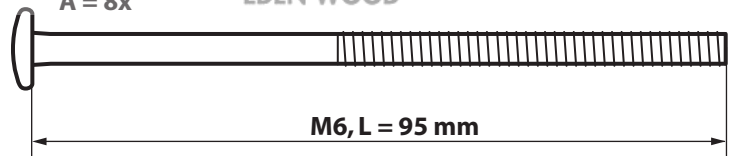

SOFFA

MONTERINGSANVISNING - ASSEMBLY INSTRUCTIONS
MONTAGE - MONTAGEANLEITUNG
KASAUSOHJEET

EDEN WOOD®

A = 8x

EDEN WOOD®

B = 2x

Montera alla skruvar löst tills alla är på plats, spänn därefter alla.
Fit all screws loosely until all are in place, then tighten all.
Setzen Sie alle Schrauben locker an, bis alle Teile montiert sind,
danach ziehen Sie alle Schrauben fest.
Asenna kaikki ruuvit löysästi, kunnes kaikki ovat paikoillaan, kiristä
sitten kaikki.