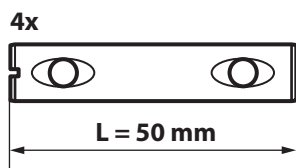

SOFFA

MONTERINGSANVISNING - ASSEMBLY INSTRUCTIONS
MONTAGE - MONTAGEANLEITUNG
KASAUSOHJEET

EDEN WOOD®

A = 8x

EDEN WOOD®

B = 2x

Montera alla skruvar löst tills alla är på plats, spänn därefter alla.
Fit all screws loosely until all are in place, then tighten all.
Setzen Sie alle Schrauben locker an, bis alle Teile montiert sind,
danach ziehen Sie alle Schrauben fest.
Asenna kaikki ruuvit löysästi, kunnes kaikki ovat paikoillaan, kiristä
sitten kaikki.