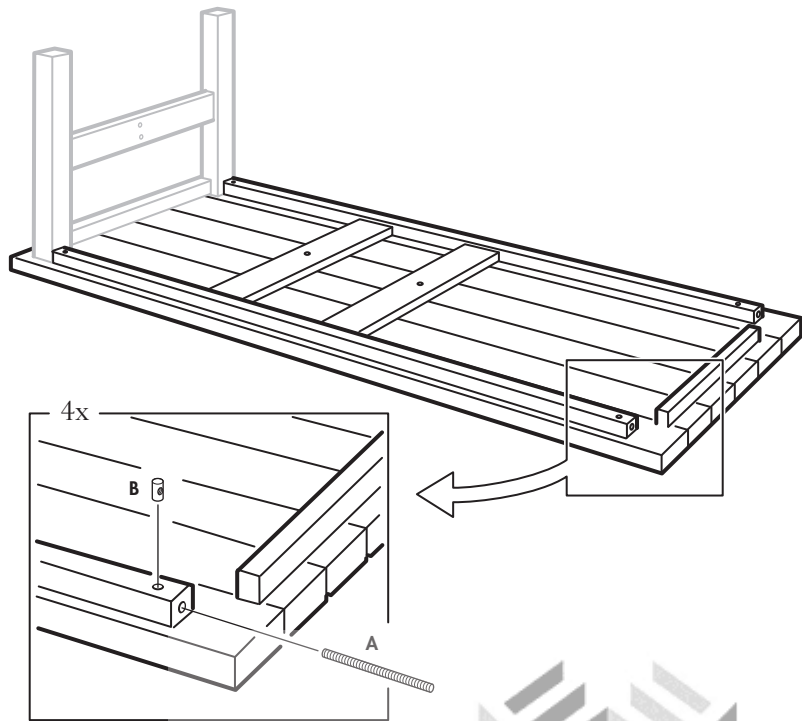

# Bord / Tabel / Tisch 220 x 90 cm

MONTERINGSANVISNING - ASSEMBLY INSTRUCTIONS  
MONTAGE - MONTAGEANLEITUNG  
KASAUSOHJEET

EDEN WOOD®

Utgåva 14/016

1

2

3

Montera alla skruvar löst tills alla är på plats, spänn därefter alla.  
 Fit all screws loosely until all are in place, then tighten all.  
 Setzen Sie alle Schrauben locker an, bis alle Teile montiert sind, danach ziehen Sie alle Schrauben fest.  
 Asenna kaikki ruuvit löysästi, kunnes kaikki ovat paikoillaan, kiristä sitten kaikki.