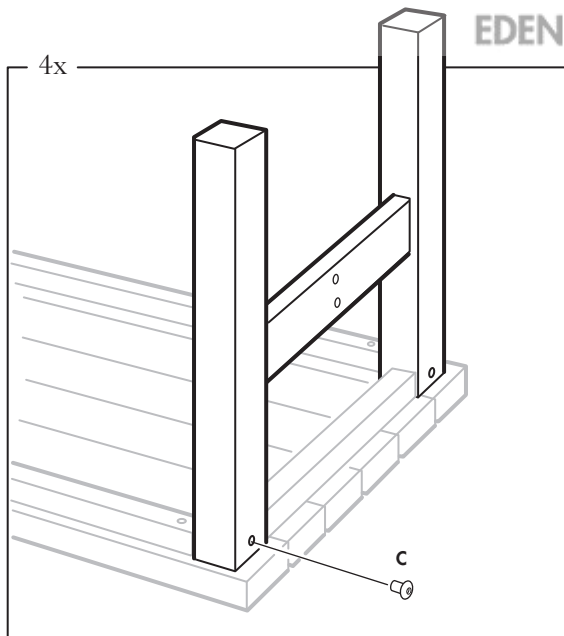

# Bord / Tabel / Tisch 220 x 90 cm

MONTERINGSANVISNING - ASSEMBLY INSTRUCTIONS  
MONTAGE - MONTAGEANLEITUNG  
KASAUSOHJEET

EDEN WOOD®

Utgåva 14/016

1

2

3

Montera alla skruvar löst tills alla är på plats, spänn därefter alla.  
 Fit all screws loosely until all are in place, then tighten all.  
 Setzen Sie alle Schrauben locker an, bis alle Teile montiert sind, danach ziehen Sie alle Schrauben fest.  
 Asenna kaikki ruuvit löysästi, kunnes kaikki ovat paikoillaan, kiristä sitten kaikki.