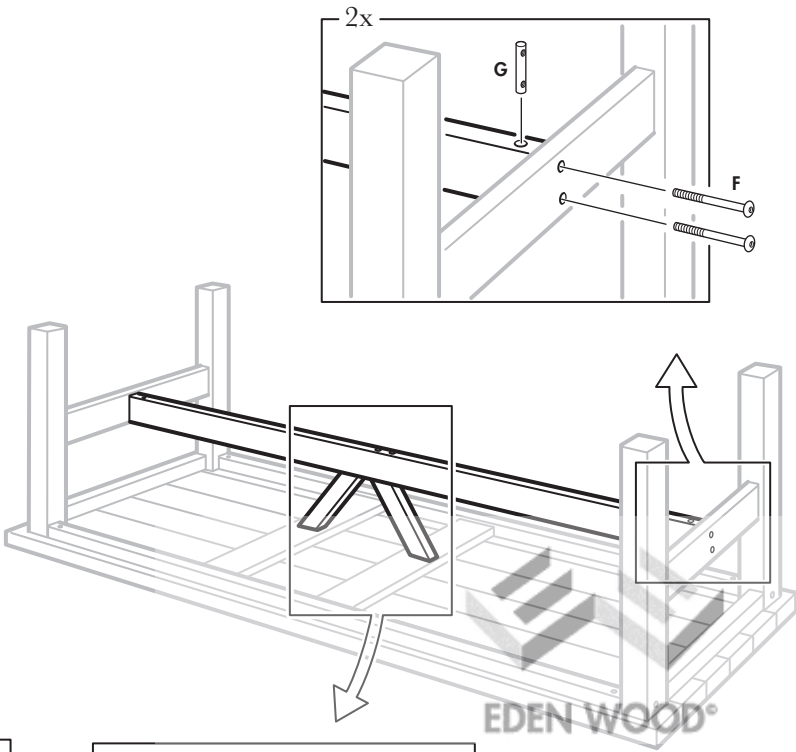

4

5

Bord / Tabel / Tisch 220 x 90 cm

MONTERINGSANVISNING - ASSEMBLY INSTRUCTIONS
MONTAGE - MONTAGEANLEITUNG
KASAUSOHJEET

EDEN WOOD®

Utgåva 14/016