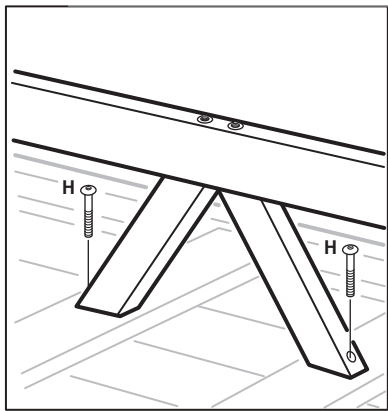

# Bord / Tabel / Tisch 220 x 90 cm

MONTERINGSANVISNING - ASSEMBLY INSTRUCTIONS  
MONTAGE - MONTAGEANLEITUNG  
KASAUSOHJEET

EDEN WOOD®

Utgåva 14/016

1

2

3

Montera alla skruvar löst tills alla är på plats, spänn därefter alla.  
 Fit all screws loosely until all are in place, then tighten all.  
 Setzen Sie alle Schrauben locker an, bis alle Teile montiert sind, danach ziehen Sie alle Schrauben fest.  
 Asenna kaikki ruuvit löysästi, kunnes kaikki ovat paikoillaan, kiristä sitten kaikki.