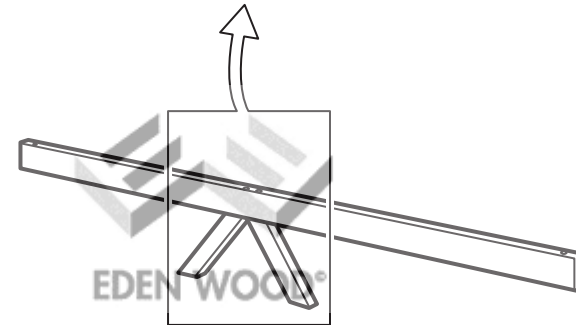

# Bord / Tabel / Tisch 220 x 90 cm

MONTERINGSANVISNING - ASSEMBLY INSTRUCTIONS  
MONTAGE - MONTAGEANLEITUNG  
KASAUSOHJEET

EDEN WOOD®

Utgåva 14/016

1

2

3

Montera alla skruvar löst tills alla är på plats, spänn därefter alla.  
 Fit all screws loosely until all are in place, then tighten all.  
 Setzen Sie alle Schrauben locker an, bis alle Teile montiert sind, danach ziehen Sie alle Schrauben fest.  
 Asenna kaikki ruuvit löysästi, kunnes kaikki ovat paikoillaan, kiristä sitten kaikki.