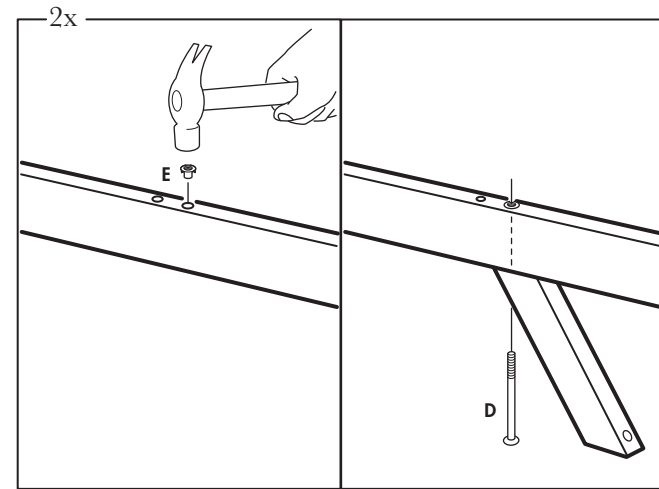

# Bord / Tabel / Tisch 220 x 90 cm

MONTERINGSANVISNING - ASSEMBLY INSTRUCTIONS  
MONTAGE - MONTAGEANLEITUNG  
KASAUSOHJEET

EDEN WOOD®

Utgåva 14/016

1

2

3

Montera alla skruvar löst tills alla är på plats, spänn därefter alla.  
 Fit all screws loosely until all are in place, then tighten all.  
 Setzen Sie alle Schrauben locker an, bis alle Teile montiert sind, danach ziehen Sie alle Schrauben fest.  
 Asenna kaikki ruuvit löysästi, kunnes kaikki ovat paikoillaan, kiristä sitten kaikki.