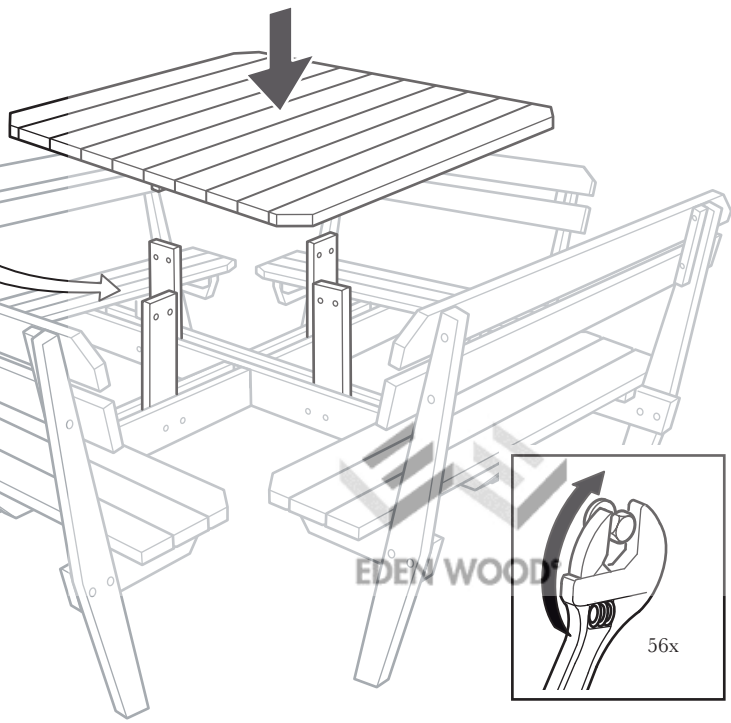

5

6

QUATTRO Picnic

MONTERINGSANVISNING - ASSEMBLY INSTRUCTIONS
 MONTAGE - MONTAGEANLEITUNG
 KASAUSOHJEET

Flensmutter M6

G = 16x

Låsmutter M8

E = 56x

Bricka 22 mm

F = 112x

Sexkantnyckel N4/5

1x

EDEN WOOD®

www.edenwood.se www.brapprodakter.se

Utgåva 1 10012

Montera alla skruvar löst tills alla är på plats, spänn därefter alla.
 Fit all screws loosely until all are in place, then tighten all.
 Setzen Sie alle Schrauben locker an, bis alle Teile montiert sind, danach ziehen Sie alle Schrauben fest.
 Asenna kaikki ruuvit löysästi, kunnes kaikki ovat paikoillaan, kiristä sitten kaikki.