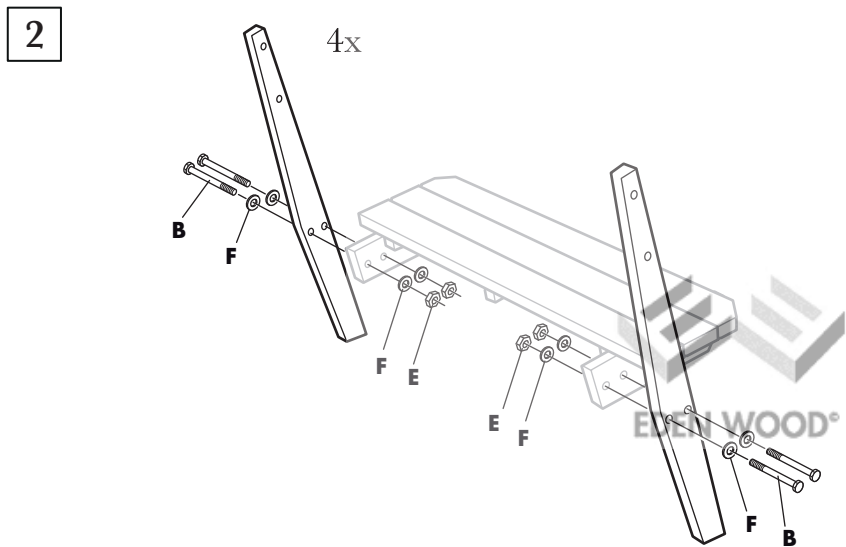

5

6

QUATTRO Picnic

MONTERINGSANVISNING - ASSEMBLY INSTRUCTIONS
 MONTAGE - MONTAGEANLEITUNG
 KASAUSOHJEET

Flensmutter M6

G = 16x

Låsmutter M8

E = 56x

Bricka 22 mm

F = 112x

Sexkantnyckel N4/5

1x

EDEN WOOD®

www.edenwood.se www.brapprodakter.se

Utgåva 1 10012

Montera alla skruvar löst tills alla är på plats, spänn därefter alla.
 Fit all screws loosely until all are in place, then tighten all.
 Setzen Sie alle Schrauben locker an, bis alle Teile montiert sind, danach ziehen Sie alle Schrauben fest.
 Asenna kaikki ruuvit löysästi, kunnes kaikki ovat paikoillaan, kiristä sitten kaikki.