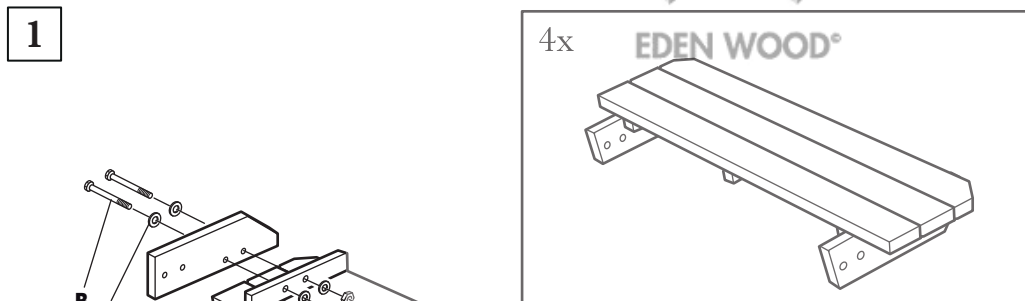

Bricka 22 mm

F = 112x

Sexkantnyckel N4/5

1x

EDEN WOOD®

www.edenwood.se www.brapprodakter.se

Utgåva 1 10012

Montera alla skruvar löst tills alla är på plats, spänn därefter alla.
 Fit all screws loosely until all are in place, then tighten all.
 Setzen Sie alle Schrauben locker an, bis alle Teile montiert sind, danach ziehen Sie alle Schrauben fest.
 Asenna kaikki ruuvit löysästi, kunnes kaikki ovat paikoillaan, kiristä sitten kaikki.