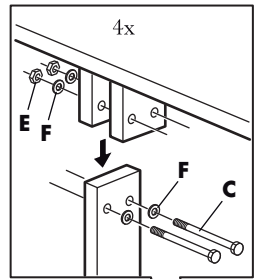

5

6

QUATTRO Picnic

MONTERINGSANVISNING - ASSEMBLY INSTRUCTIONS
 MONTAGE - MONTAGEANLEITUNG
 KASAUSOHJEET

Flensmutter M6

G = 16x

Låsmutter M8

E = 56x

Bricka 22 mm

F = 112x

Sexkantnyckel N4/5

1x

EDEN WOOD®

www.edenwood.se www.brapprodakter.se

Utgåva 1 10012

Montera alla skruvar löst tills alla är på plats, spänn därefter alla.
 Fit all screws loosely until all are in place, then tighten all.
 Setzen Sie alle Schrauben locker an, bis alle Teile montiert sind, danach ziehen Sie alle Schrauben fest.
 Asenna kaikki ruuvit löysästi, kunnes kaikki ovat paikoillaan, kiristä sitten kaikki.