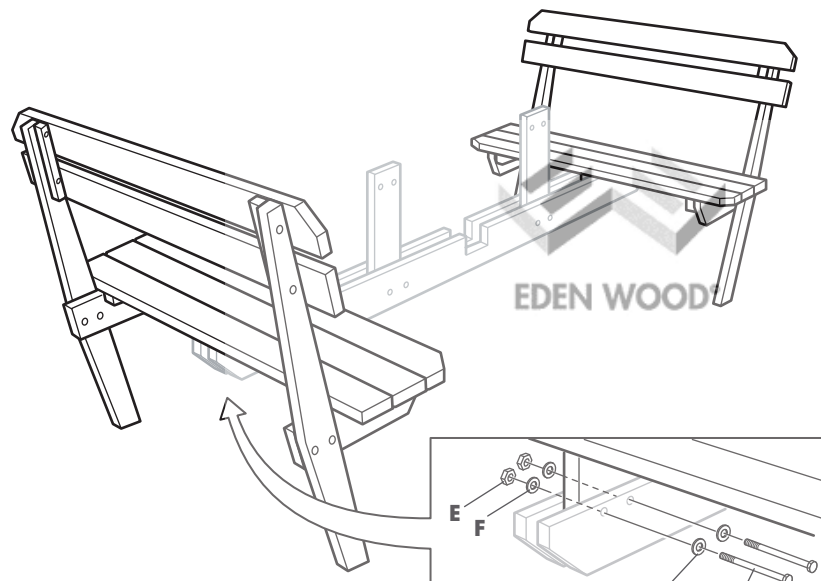

5

6

QUATTRO Picnic

MONTERINGSANVISNING - ASSEMBLY INSTRUCTIONS
 MONTAGE - MONTAGEANLEITUNG
 KASAUSOHJEET

Flensmutter M6

G = 16x

Låsmutter M8

E = 56x

Bricka 22 mm

F = 112x

Sexkantnyckel N4/5

1x

EDEN WOOD®

www.edenwood.se www.brapprodakter.se

Utgåva 1 10012

Montera alla skruvar löst tills alla är på plats, spänn därefter alla.
 Fit all screws loosely until all are in place, then tighten all.
 Setzen Sie alle Schrauben locker an, bis alle Teile montiert sind, danach ziehen Sie alle Schrauben fest.
 Asenna kaikki ruuvit löysästi, kunnes kaikki ovat paikoillaan, kiristä sitten kaikki.