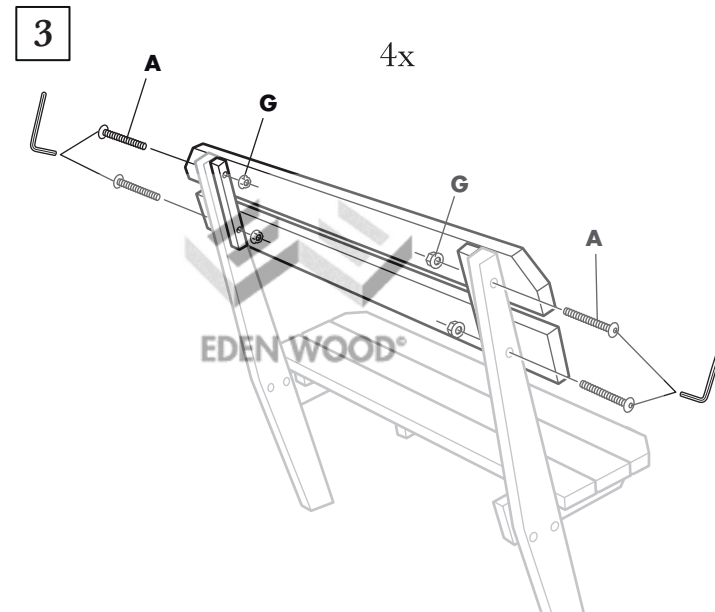

5

6

QUATTRO Picnic

MONTERINGSANVISNING - ASSEMBLY INSTRUCTIONS
 MONTAGE - MONTAGEANLEITUNG
 KASAUSOHJEET

Flensmutter M6

G = 16x

Låsmutter M8

E = 56x

Bricka 22 mm

F = 112x

Sexkantnyckel N4/5

1x

EDEN WOOD®

www.edenwood.se www.brapprodakter.se

Utgåva 1 10012

Montera alla skruvar löst tills alla är på plats, spänn därefter alla.
 Fit all screws loosely until all are in place, then tighten all.
 Setzen Sie alle Schrauben locker an, bis alle Teile montiert sind, danach ziehen Sie alle Schrauben fest.
 Asenna kaikki ruuvit löysästi, kunnes kaikki ovat paikoillaan, kiristä sitten kaikki.