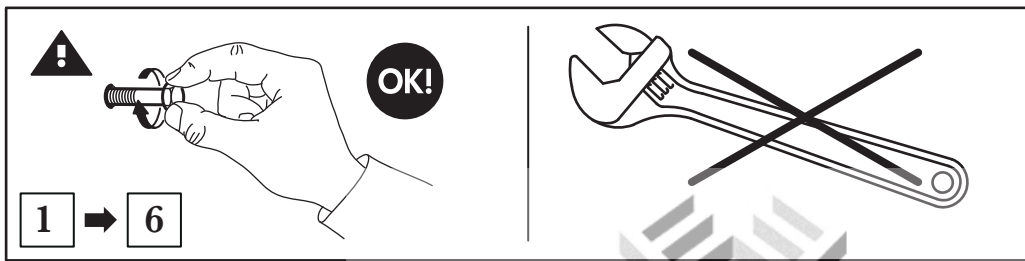

Bricka 22 mm

F = 112x

Sexkantnyckel N4/5

1x

EDEN WOOD®

www.edenwood.se www.brapprodakter.se

Utgåva 1 10012

Montera alla skruvar löst tills alla är på plats, spänn därefter alla.
 Fit all screws loosely until all are in place, then tighten all.
 Setzen Sie alle Schrauben locker an, bis alle Teile montiert sind, danach ziehen Sie alle Schrauben fest.
 Asenna kaikki ruuvit löysästi, kunnes kaikki ovat paikoillaan, kiristä sitten kaikki.