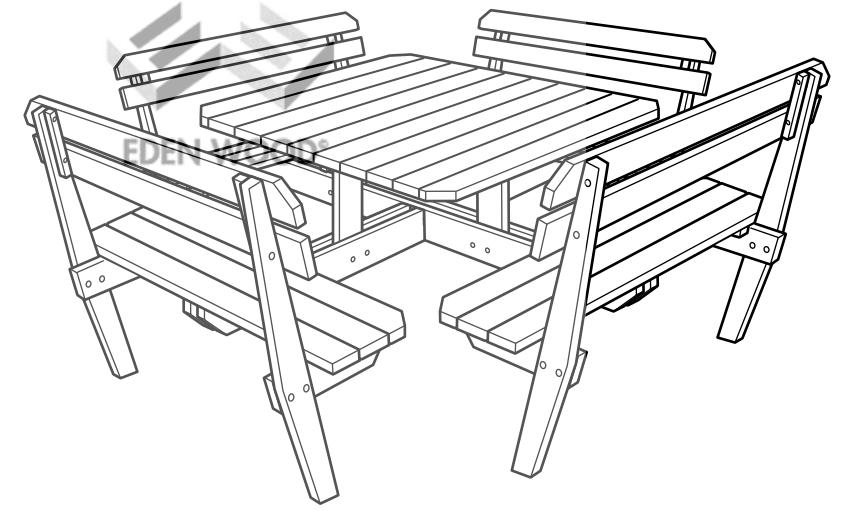

5

6

QUATTRO Picnic

MONTERINGSANVISNING - ASSEMBLY INSTRUCTIONS
 MONTAGE - MONTAGEANLEITUNG
 KASAUSOHJEET

Flensmutter M6

G = 16x

Låsmutter M8

E = 56x

Bricka 22 mm

F = 112x

Sexkantnyckel N4/5

1x

EDEN WOOD®

www.edenwood.se www.brapprodakter.se

Utgåva 1 10012

Montera alla skruvar löst tills alla är på plats, spänn därefter alla.
 Fit all screws loosely until all are in place, then tighten all.
 Setzen Sie alle Schrauben locker an, bis alle Teile montiert sind, danach ziehen Sie alle Schrauben fest.
 Asenna kaikki ruuvit löysästi, kunnes kaikki ovat paikoillaan, kiristä sitten kaikki.