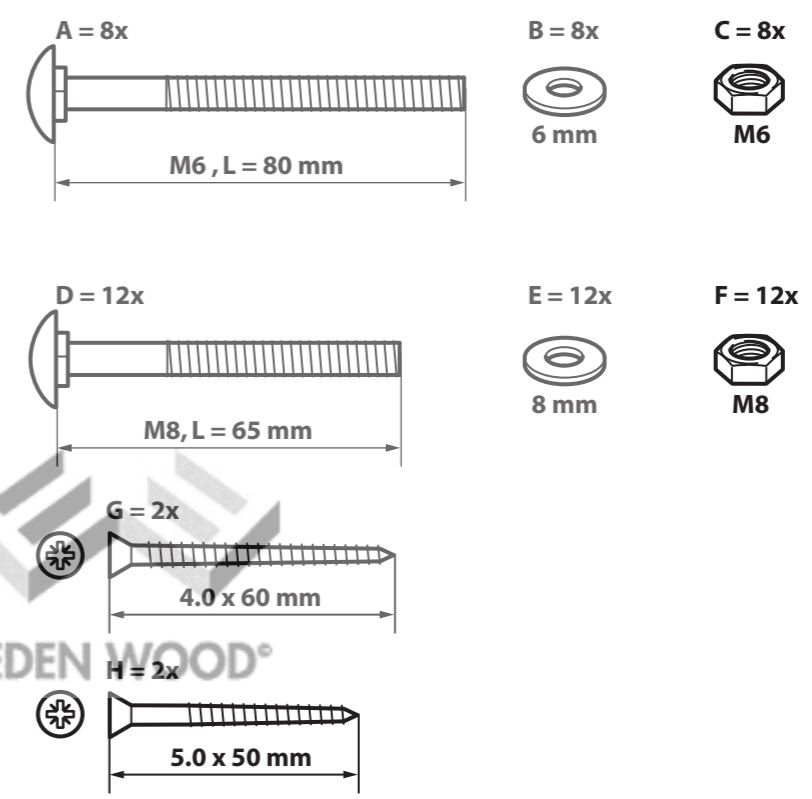

5

Montera alla skruvar löst tills alla är på plats, spänn därefter alla.
 Fit all screws loosely until all are in place, then tighten all.
 Setzen Sie alle Schrauben locker an, bis alle Teile montiert sind, danach ziehen Sie alle Schrauben fest.
 Asenna kaikki ruuvit löysästi, kunnes kaikki ovat paikoillaan, kiristä sitten kaikki.

PICNIC 150 cm

MONTERINGSANVISNING - ASSEMBLY INSTRUCTIONS
 MONTAGE - MONTAGEANLEITUNG
 KASAUSOHJEET

1

3

2

4